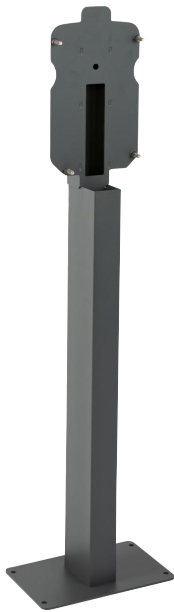

NERO Asennustarvikkeet

**NERO DOUBLEN PYLVÄS.
SAMA POHJA KUIN SINGLEN PYLVÄISSÄ**

NERO Double Pole

Sähkönumero: 3428702

NERO SINGLE PYLVÄÄT YKSIPUOLEINEN JA KAKSIPUOLEINEN

NERO Single Pole

Sähkönumero: 3428706

NERO Single Duo Pole

Sähkönumero: 3428707

NERO SJR08-ADAPTERIT SEKÄ METALLIASENNUSPERUSTA

NERO

**Metalliasennusperusta
- Kevyemmän eroosion
maaperään**

Sähkönumero: 3428703

**NERO Adapteri
200x300 PIKE
asennusjalalle
60mm**